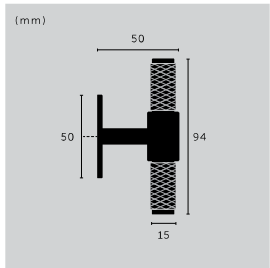

sku:

UK-TB-HP-ST-C
UK-TB-HP-BR-C
UK-TB-HP-SM-C
UK-TB-HP-BL-C