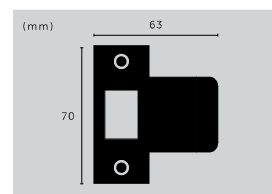

STRIKE PLATE KIT / T-SHAPED

type: **75 MM DOOR**

finish:
▶ steel
▶ brass
▶ gun metal
▶ black

sku:
UDS-071787
UDS-051788
UDS-351792
UDS-021790