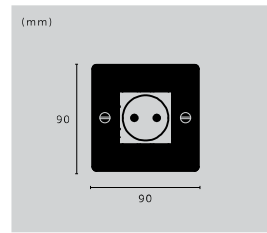

1G SOCKET

type: **SCHUKO TYPE F**
tech: **16 A**
details: **SOLID METAL**