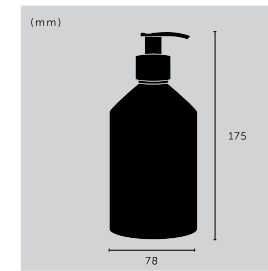

## BODY WASH / RUM SILENCER

size: **500ML / 16.9 FL.OZ.**  
notes: **RUM, EUCALYPTUS, CUT GRASS**

**type: sku:**  
rum silencer UAB-562341