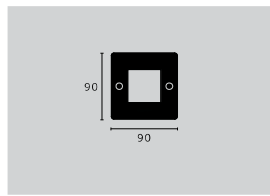

## 1G WALL PLATE / HORIZONTAL

mount: **HORIZONTAL**  
details: **SOLID METAL**

**finish:**  
white  
steel  
▶ brass  
smoked bronze  
black

**sku:**  
CPL-142009  
CPL-072012  
CPL-052011  
CPL-092013  
CPL-022010