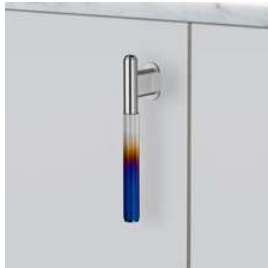

sku:

GLB-36440
GLB-07325
GLB-05326
GLB-35329
GLB-02328