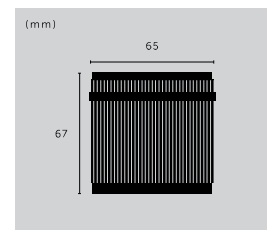

DOOR STOP / FREE STANDING

type: **FREE STANDING LINEAR**
finish: steel, brass, gun metal, welders black
sku: UDS-071542, UDS-051543, UDS-351544, UTB-592554